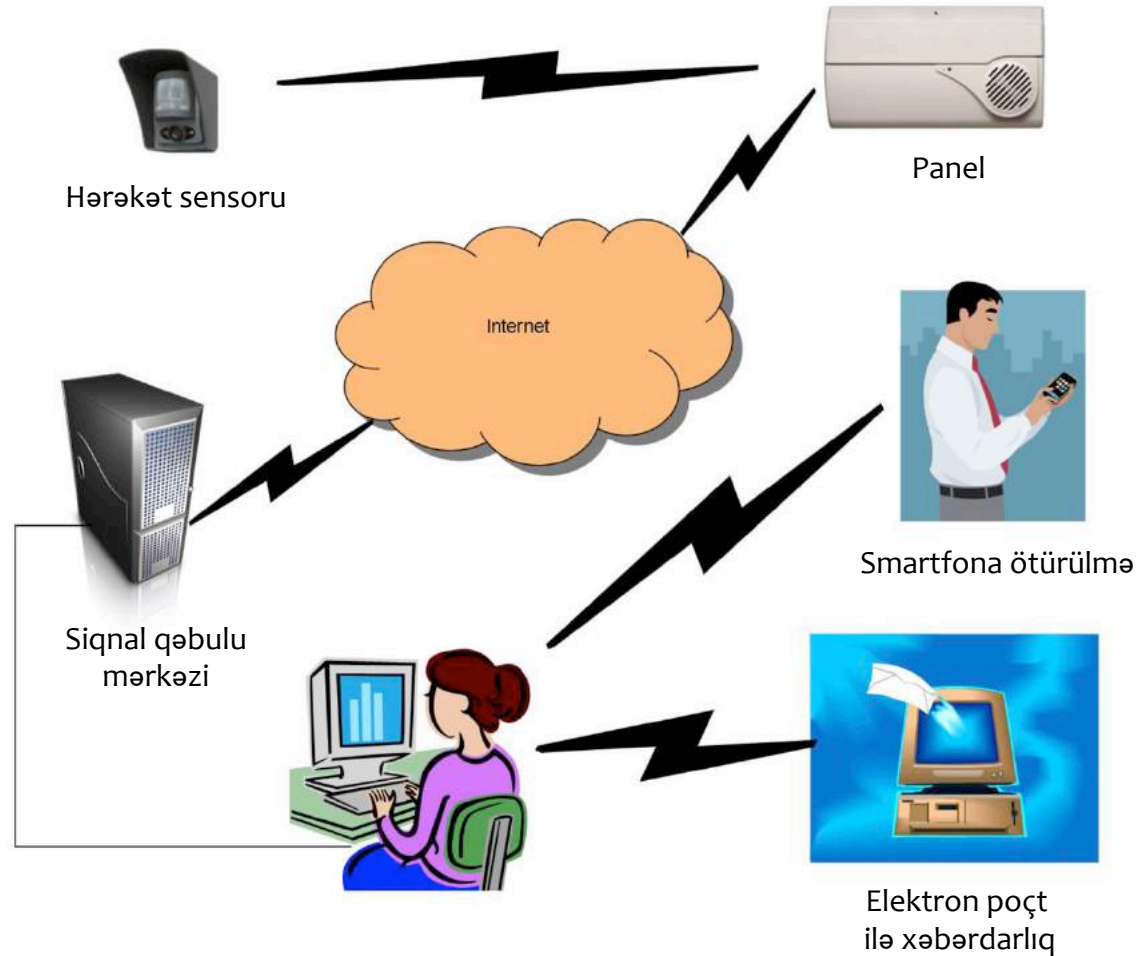

MotionViewer (hərəkət sensoru)

Daxili

Çöl üçün

Hərəkət
sensoru

Rəqəmsal
Kamera

Gecə
ışıqlandırılması

- 2 tərəfli şifrələnmiş radio ötürücü
- Kablesiz
- Qidasız
- Elektrik daşların qida müddəti 2-4 ilə dək

Siqnalizasiya və Videogörüntünün Ötürülməsi

- MotionViewer / Hərəkət Görüntüləyici qorunan əraziyə müdaxiləni müəyyən edir və onun 10 saniyəlik görüntüsünü radio üzərindən panelə göndərir.
- Panel həm həyəcan siqnalını, həm də videonu İP / GPRS vasitəsi ilə Siqnal Qəbulu Mərkəzinə ötürür.
- Həyəcan siqnalı və videonu elektron poçta ilə xəbərdarlıq siyahısına yönəldə bilmək seçimi.
- Ev/mənzil/bağ sahibləri üçün həyəcan siqnalları və videolar bulud serveri vasitəsi ilə bir və ya bir neçə smartfona və ya internetə bağlı digər cihaza ötürülə bilər.