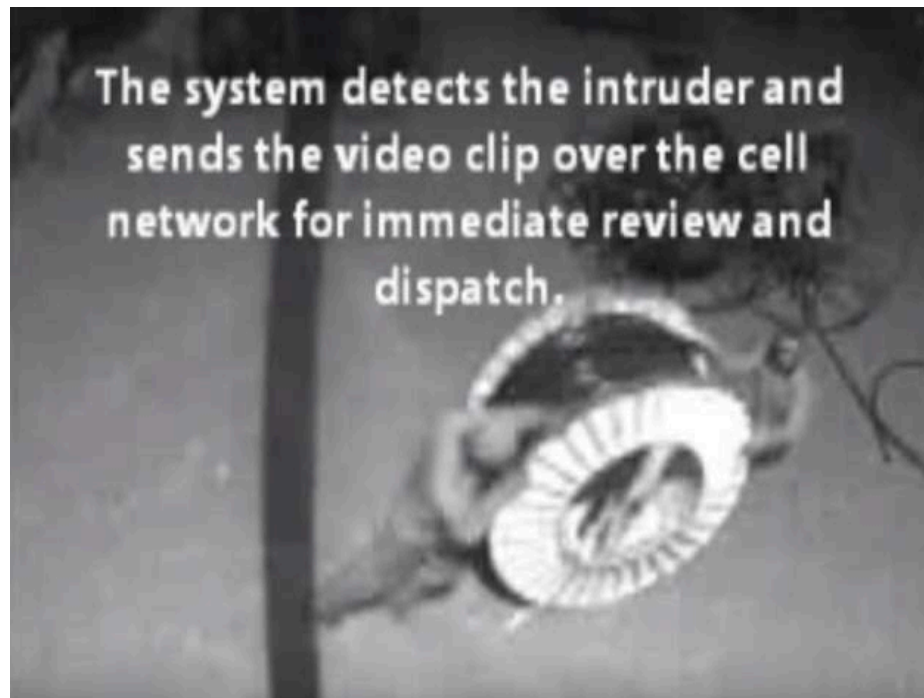

VIDEOFIED TİKİNTİ MÜHAFİZƏSİ

<https://www.youtube.com/watch?v=dEy6ICDdGts>